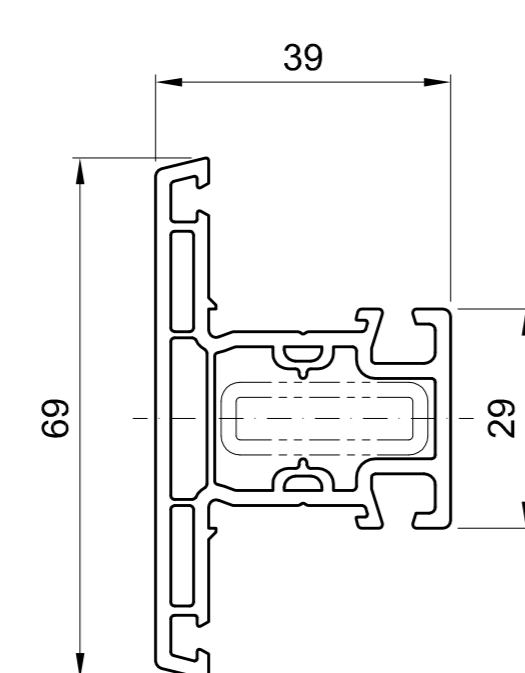

Frame

650 020
Steel tube 35x7:
655 020

650 030
Steel tube 35x7:
655 020

650 040
Steel tube 35x7:
655 020

650 050
Steel tube 35x7:
655 020

Sash

651 010
Reinforcement 28x27,5:
655 210

651 030
Reinforcement 27,5x43,5:
655 230

Fly screen sash

651 050
Reinforcement 28x27:
655 250

Mullion

652 010
Steel tube 27,4x9,6:
655 010

Reinforcement

655 020
35 / 7 / 2 mm
galvanized steel
Ix= 0,09 cm⁴
Iy= 1,61 cm⁴
Insert: 650 020, 650 030,
650 040, 650 050

655 210
28 / 27,5 / 2 mm
galvanized steel
Ix= 1,03 cm⁴
Iy= 1,37 cm⁴
Insert: 650 010

655 230
27,5 / 43,5 / 2 mm
galvanized steel
Ix= 3,43 cm⁴
Iy= 2,35 cm⁴
Insert: 651 030

655 250
28 / 27 / 2 mm
galvanized steel
Ix= 1,15 cm⁴
Iy= 0,81 cm⁴
Insert: 651 050

655 010
27 / 10 / 2 mm
galvanized steel
Ix= 0,16 cm⁴
Iy= 0,95 cm⁴
Insert: 652 010

655 030
20 / 50 / 2 mm
galvanized steel
Ix= 7,55 cm⁴
Iy= 1,72 cm⁴
Insert: 656 330

Gaskets

414 566
Glazing gasket
for frame / casement /
mullion