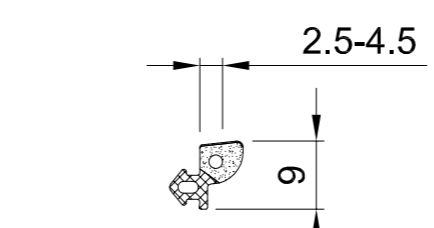

655 210
28 / 27,5 / 2 mm
galvanized steel
Ix= 1,03 cm⁴
Iy= 1,37 cm⁴
Insert: 650 010

655 230
27,5 / 43,5 / 2 mm
galvanized steel
Ix= 3,43 cm⁴
Iy= 2,35 cm⁴
Insert: 651 030

655 250
28 / 27 / 2 mm
galvanized steel
Ix= 1,15 cm⁴
Iy= 0,81 cm⁴
Insert: 651 050

655 010
27 / 10 / 2 mm
galvanized steel
Ix= 0,16 cm⁴
Iy= 0,95 cm⁴
Insert: 652 010

655 030
20 / 50 / 2 mm
galvanized steel
Ix= 7,55 cm⁴
Iy= 1,72 cm⁴
Insert: 656 330

Gaskets

414 566
Glazing gasket
for frame / casement /
mullion