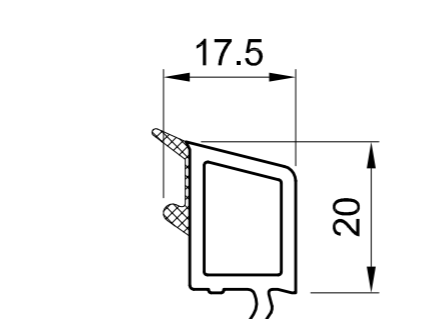

655 210
28 / 27,5 / 2 mm
galvanized steel
Ix= 1,03 cm⁴
Iy= 1,37 cm⁴
Insert: 650 010

655 230
27,5 / 43,5 / 2 mm
galvanized steel
Ix= 3,43 cm⁴
Iy= 2,35 cm⁴
Insert: 651 030

655 250
28 / 27 / 2 mm
galvanized steel
Ix= 1,15 cm⁴
Iy= 0,81 cm⁴
Insert: 651 050

655 010
27 / 10 / 2 mm
galvanized steel
Ix= 0,16 cm⁴
Iy= 0,95 cm⁴
Insert: 652 010

655 030
20 / 50 / 2 mm
galvanized steel
Ix= 7,55 cm⁴
Iy= 1,72 cm⁴
Insert: 656 330

Gaskets

414 566
Glazing gasket
for frame / casement /
mullion

413 807

413 809

413 813

413 817

413 821

Cover profile for static profile bar

656 330
Steel tube 20x50:
655 030

Cover