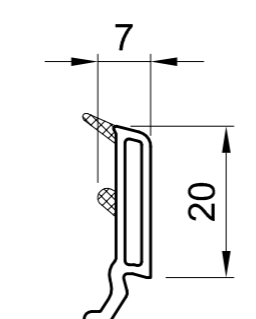

655 210
28 / 27,5 / 2 mm
galvanized steel
Ix= 1,03 cm⁴
Iy= 1,37 cm⁴
Insert: 650 010

655 230
27,5 / 43,5 / 2 mm
galvanized steel
Ix= 3,43 cm⁴
Iy= 2,35 cm⁴
Insert: 651 030

655 250
28 / 27 / 2 mm
galvanized steel
Ix= 1,15 cm⁴
Iy= 0,81 cm⁴
Insert: 651 050

655 010
27 / 10 / 2 mm
galvanized steel
Ix= 0,16 cm⁴
Iy= 0,95 cm⁴
Insert: 652 010

655 030
20 / 50 / 2 mm
galvanized steel
Ix= 7,55 cm⁴
Iy= 1,72 cm⁴
Insert: 656 330

Gaskets

414 566
Glazing gasket
for frame / casement /
mullion

413 807

413 809

413 813

413 817

413 821

Cover profile for static profile bar

656 330
Steel tube 20x50:
655 030

Cover