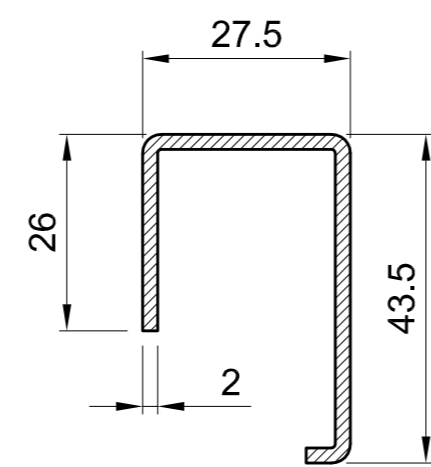

Fly screen sash

651 050
Reinforcement 28x27:
655 250

Mullion

652 010
Steel tube 27,4x9,6:
655 010

Reinforcement

655 020
35 / 7 / 2 mm
galvanized steel
Ix= 0,09 cm⁴
Iy= 1,61 cm⁴
Insert: 650 020, 650 030,
650 040, 650 050

655 210
28 / 27,5 / 2 mm
galvanized steel
Ix= 1,03 cm⁴
Iy= 1,37 cm⁴
Insert: 650 010

655 230
27,5 / 43,5 / 2 mm
galvanized steel
Ix= 3,43 cm⁴
Iy= 2,35 cm⁴
Insert: 651 030

655 250
28 / 27 / 2 mm
galvanized steel
Ix= 1,15 cm⁴
Iy= 0,81 cm⁴
Insert: 651 050

655 010
27 / 10 / 2 mm
galvanized steel
Ix= 0,16 cm⁴
Iy= 0,95 cm⁴
Insert: 652 010

655 030
20 / 50 / 2 mm
galvanized steel
Ix= 7,55 cm⁴
Iy= 1,72 cm⁴
Insert: 656 330

Gaskets

414 566
Glazing gasket
for frame / casement /
mullion