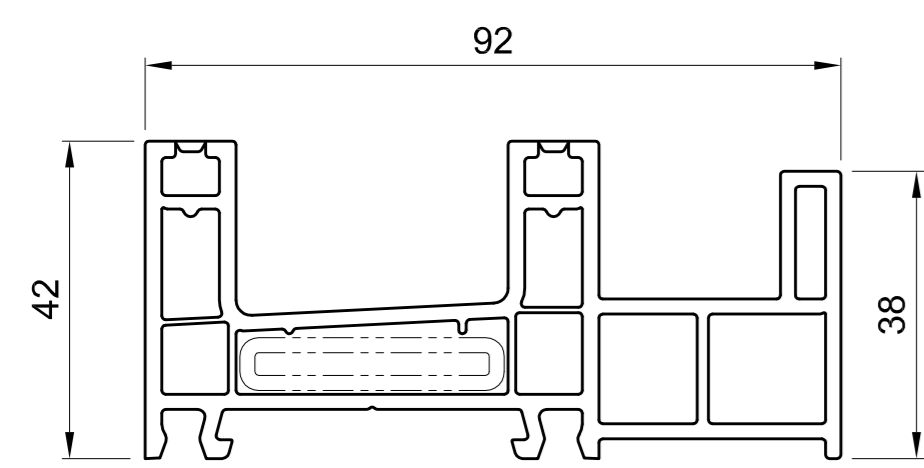

Frame

650 020
Steel tube 35x7:
655 020

650 030
Steel tube 35x7:
655 020

650 040
Steel tube 35x7:
655 020

650 050
Steel tube 35x7:
655 020

Sash

651 010
Reinforcement 28x27,5:
655 210

651 030
Reinforcement 27,5x43,5:
655 230

Fly screen sash

651 050
Reinforcement 28x27:
655 250

Mullion

652 010
Steel tube 27,4x9,6:
655 010

Reinforcement

655 020
35 / 7 / 2 mm
galvanized steel
Ix= 0,09 cm⁴
Iy= 1,61 cm⁴
Insert: 650 020, 650 030,
650 040, 650 050

655 210
28 / 27,5 / 2 mm
galvanized steel
Ix= 1,03 cm⁴
Iy= 1,37 cm⁴
Insert: 650 010

655 230
27,5 / 43,5 / 2 mm
galvanized steel
Ix= 3,43 cm⁴
Iy= 2,35 cm⁴
Insert: 651 030

655 250
28 / 27 / 2 mm
galvanized steel
Ix= 1,15 cm⁴
Iy= 0,81 cm⁴
Insert: 651 050