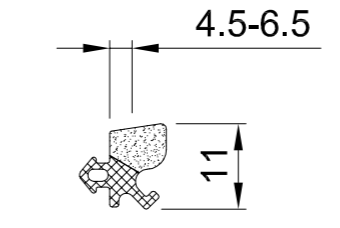

655 210
28 / 27,5 / 2 mm
galvanized steel
Ix= 1,03 cm⁴
Iy= 1,37 cm⁴
Insert: 650 010

655 230
27,5 / 43,5 / 2 mm
galvanized steel
Ix= 3,43 cm⁴
Iy= 2,35 cm⁴
Insert: 651 030

655 250
28 / 27 / 2 mm
galvanized steel
Ix= 1,15 cm⁴
Iy= 0,81 cm⁴
Insert: 651 050

655 010
27 / 10 / 2 mm
galvanized steel
Ix= 0,16 cm⁴
Iy= 0,95 cm⁴
Insert: 652 010

655 030
20 / 50 / 2 mm
galvanized steel
Ix= 7,55 cm⁴
Iy= 1,72 cm⁴
Insert: 656 330

Gaskets

414 566
Glazing gasket
for frame / casement /
mullion