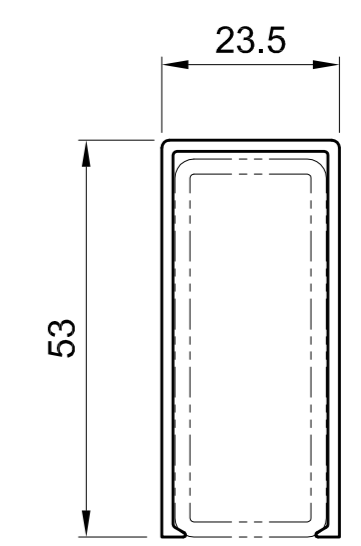

655 210
28 / 27,5 / 2 mm
galvanized steel
Ix= 1,03 cm⁴
Iy= 1,37 cm⁴
Insert: 650 010

655 230
27,5 / 43,5 / 2 mm
galvanized steel
Ix= 3,43 cm⁴
Iy= 2,35 cm⁴
Insert: 651 030

655 250
28 / 27 / 2 mm
galvanized steel
Ix= 1,15 cm⁴
Iy= 0,81 cm⁴
Insert: 651 050

655 010
27 / 10 / 2 mm
galvanized steel
Ix= 0,16 cm⁴
Iy= 0,95 cm⁴
Insert: 652 010

655 030
20 / 50 / 2 mm
galvanized steel
Ix= 7,55 cm⁴
Iy= 1,72 cm⁴
Insert: 656 330

Gaskets

414 566
Glazing gasket
for frame / casement /
mullion

413 807

413 809

413 813

413 817

413 821

Cover profile for static profile bar

656 330
Steel tube 20x50:
655 030

Cover