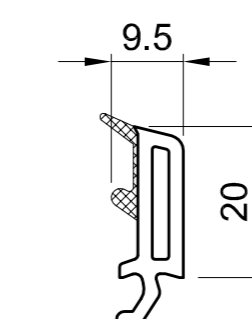

655 210
28 / 27,5 / 2 mm
galvanized steel
Ix= 1,03 cm⁴
Iy= 1,37 cm⁴
Insert: 650 010

655 230
27,5 / 43,5 / 2 mm
galvanized steel
Ix= 3,43 cm⁴
Iy= 2,35 cm⁴
Insert: 651 030

655 250
28 / 27 / 2 mm
galvanized steel
Ix= 1,15 cm⁴
Iy= 0,81 cm⁴
Insert: 651 050

655 010
27 / 10 / 2 mm
galvanized steel
Ix= 0,16 cm⁴
Iy= 0,95 cm⁴
Insert: 652 010

655 030
20 / 50 / 2 mm
galvanized steel
Ix= 7,55 cm⁴
Iy= 1,72 cm⁴
Insert: 656 330

Gaskets

414 566
Glazing gasket
for frame / casement /
mullion

413 807

413 809

413 813

413 817

413 821

Cover profile for static profile bar

656 330
Steel tube 20x50:
655 030

Cover