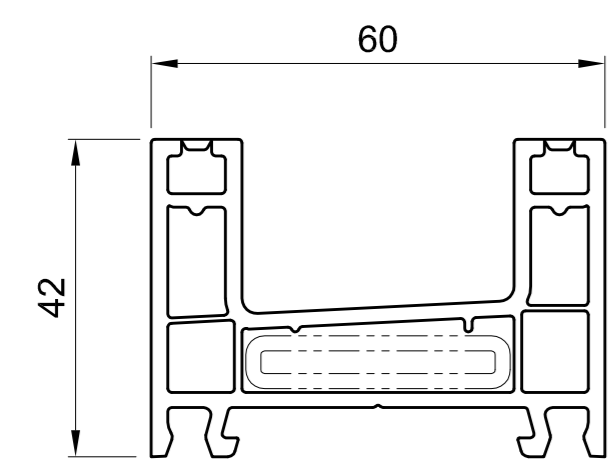

Frame

650 020
Steel tube 35x7:
655 020

650 030
Steel tube 35x7:
655 020

650 040
Steel tube 35x7:
655 020

650 050
Steel tube 35x7:
655 020

Sash

651 010
Reinforcement 28x27,5:
655 210

651 030
Reinforcement 27,5x43,5:
655 230

Fly screen sash

651 050
Reinforcement 28x27:
655 250

Mullion

652 010
Steel tube 27,4x9,6:
655 010

Reinforcement

655 020
35 / 7 / 2 mm
galvanized steel
Ix= 0,09 cm⁴
Iy= 1,61 cm⁴
Insert: 650 020, 650 030,
650 040, 650 050

655 210
28 / 27,5 / 2 mm
galvanized steel
Ix= 1,03 cm⁴
Iy= 1,37 cm⁴
Insert: 650 010

655 230
27,5 / 43,5 / 2 mm
galvanized steel
Ix= 3,43 cm⁴
Iy= 2,35 cm⁴
Insert: 651 030

655 250
28 / 27 / 2 mm
galvanized steel
Ix= 1,15 cm⁴
Iy= 0,81 cm⁴
Insert: 651 050