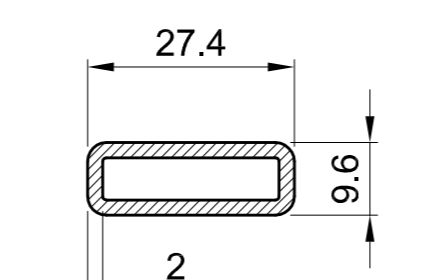

Frame

650 020
Steel tube 35x7:
655 020

650 030
Steel tube 35x7:
655 020

650 040
Steel tube 35x7:
655 020

650 050
Steel tube 35x7:
655 020

Sash

651 010
Reinforcement 28x27,5:
655 210

651 030
Reinforcement 27,5x43,5:
655 230

Fly screen sash

651 050
Reinforcement 28x27:
655 250

Mullion

652 010
Steel tube 27,4x9,6:
655 010

Reinforcement

655 020
35 / 7 / 2 mm
galvanized steel
Ix= 0,09 cm⁴
Iy= 1,61 cm⁴
Insert: 650 020, 650 030,
650 040, 650 050

655 210
28 / 27,5 / 2 mm
galvanized steel
Ix= 1,03 cm⁴
Iy= 1,37 cm⁴
Insert: 650 010

655 230
27,5 / 43,5 / 2 mm
galvanized steel
Ix= 3,43 cm⁴
Iy= 2,35 cm⁴
Insert: 651 030

655 250
28 / 27 / 2 mm
galvanized steel
Ix= 1,15 cm⁴
Iy= 0,81 cm⁴
Insert: 651 050

655 010
27 / 10 / 2 mm
galvanized steel
Ix= 0,16 cm⁴
Iy= 0,95 cm⁴
Insert: 652 010

655 030
20 / 50 / 2 mm
galvanized steel
Ix= 7,55 cm⁴
Iy= 1,72 cm⁴
Insert: 656 330

Gaskets

414 566
Glazing gasket
for frame / casement /
mullion