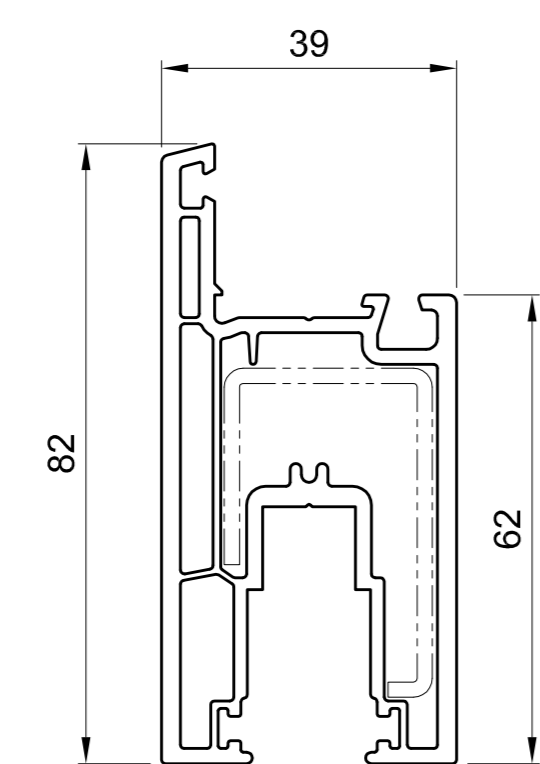

Frame

650 020
Steel tube 35x7:
655 020

650 030
Steel tube 35x7:
655 020

650 040
Steel tube 35x7:
655 020

650 050
Steel tube 35x7:
655 020

Sash

651 010
Reinforcement 28x27,5:
655 210

651 030
Reinforcement 27,5x43,5:
655 230

Fly screen sash

651 050
Reinforcement 28x27:
655 250

Mullion

652 010
Steel tube 27,4x9,6:
655 010

Reinforcement

655 020
35 / 7 / 2 mm
galvanized steel
Ix= 0,09 cm⁴
Iy= 1,61 cm⁴
Insert: 650 020, 650 030,
650 040, 650 050

655 210
28 / 27,5 / 2 mm
galvanized steel
Ix= 1,03 cm⁴
Iy= 1,37 cm⁴
Insert: 650 010

655 230
27,5 / 43,5 / 2 mm
galvanized steel
Ix= 3,43 cm⁴
Iy= 2,35 cm⁴
Insert: 651 030

655 250
28 / 27 / 2 mm
galvanized steel
Ix= 1,15 cm⁴
Iy= 0,81 cm⁴
Insert: 651 050

655 010
27 / 10 / 2 mm
galvanized steel
Ix= 0,16 cm⁴
Iy= 0,95 cm⁴
Insert: 652 010

655 030
20 / 50 / 2 mm
galvanized steel
Ix= 7,55 cm⁴
Iy= 1,72 cm⁴
Insert: 656 330

Gaskets

414 566
Glazing gasket
for frame / casement /
mullion