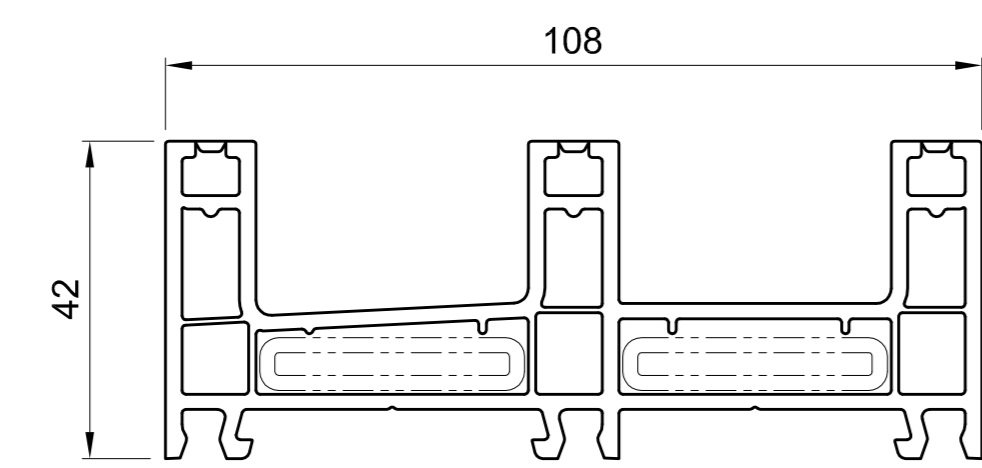

Frame

650 020
Steel tube 35x7:
655 020

650 030
Steel tube 35x7:
655 020

650 040
Steel tube 35x7:
655 020

650 050
Steel tube 35x7:
655 020

Sash

651 010
Reinforcement 28x27,5:
655 210

651 030
Reinforcement 27,5x43,5:
655 230

Fly screen sash

651 050
Reinforcement 28x27:
655 250

Mullion

652 010
Steel tube 27,4x9,6:
655 010

Reinforcement

655 020
35 / 7 / 2 mm
galvanized steel
Ix= 0,09 cm⁴
Iy= 1,61 cm⁴
Insert: 650 020, 650 030,
650 040, 650 050

655 210
28 / 27,5 / 2 mm
galvanized steel
Ix= 1,03 cm⁴
Iy= 1,37 cm⁴
Insert: 650 010

655 230
27,5 / 43,5 / 2 mm
galvanized steel
Ix= 3,43 cm⁴
Iy= 2,35 cm⁴
Insert: 651 030

655 250
28 / 27 / 2 mm
galvanized steel
Ix= 1,15 cm⁴
Iy= 0,81 cm⁴
Insert: 651 050