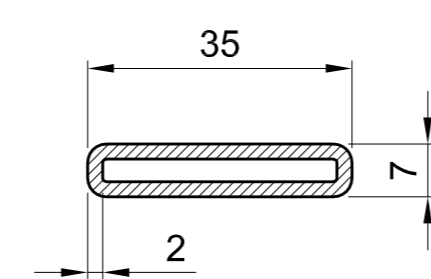

Frame

650 020
Steel tube 35x7:
655 020

650 030
Steel tube 35x7:
655 020

650 040
Steel tube 35x7:
655 020

650 050
Steel tube 35x7:
655 020

Sash

651 010
Reinforcement 28x27,5:
655 210

651 030
Reinforcement 27,5x43,5:
655 230

Fly screen sash

651 050
Reinforcement 28x27:
655 250

Mullion

652 010
Steel tube 27,4x9,6:
655 010

Reinforcement

655 020
35 / 7 / 2 mm
galvanized steel
Ix= 0,09 cm⁴
Iy= 1,61 cm⁴
Insert: 650 020, 650 030,
650 040, 650 050

655 210
28 / 27,5 / 2 mm
galvanized steel
Ix= 1,03 cm⁴
Iy= 1,37 cm⁴
Insert: 650 010

655 230
27,5 / 43,5 / 2 mm
galvanized steel
Ix= 3,43 cm⁴
Iy= 2,35 cm⁴
Insert: 651 030

655 250
28 / 27 / 2 mm
galvanized steel
Ix= 1,15 cm⁴
Iy= 0,81 cm⁴
Insert: 651 050

655 010
27 / 10 / 2 mm
galvanized steel
Ix= 0,16 cm⁴
Iy= 0,95 cm⁴
Insert: 652 010

655 030
20 / 50 / 2 mm
galvanized steel
Ix= 7,55 cm⁴
Iy= 1,72 cm⁴
Insert: 656 330

Gaskets

414 566
Glazing gasket
for frame / casement /
mullion