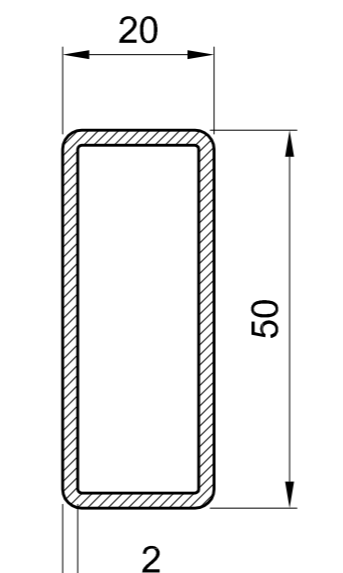

Frame

650 020
Steel tube 35x7:
655 020

650 030
Steel tube 35x7:
655 020

650 040
Steel tube 35x7:
655 020

650 050
Steel tube 35x7:
655 020

Sash

651 010
Reinforcement 28x27,5:
655 210

651 030
Reinforcement 27,5x43,5:
655 230

Fly screen sash

651 050
Reinforcement 28x27:
655 250

Mullion

652 010
Steel tube 27,4x9,6:
655 010

Reinforcement

655 020
35 / 7 / 2 mm
galvanized steel
Ix= 0,09 cm⁴
Iy= 1,61 cm⁴
Insert: 650 020, 650 030,
650 040, 650 050

655 210
28 / 27,5 / 2 mm
galvanized steel
Ix= 1,03 cm⁴
Iy= 1,37 cm⁴
Insert: 650 010

655 230
27,5 / 43,5 / 2 mm
galvanized steel
Ix= 3,43 cm⁴
Iy= 2,35 cm⁴
Insert: 651 030

655 250
28 / 27 / 2 mm
galvanized steel
Ix= 1,15 cm⁴
Iy= 0,81 cm⁴
Insert: 651 050

655 010
27 / 10 / 2 mm
galvanized steel
Ix= 0,16 cm⁴
Iy= 0,95 cm⁴
Insert: 652 010

655 030
20 / 50 / 2 mm
galvanized steel
Ix= 7,55 cm⁴
Iy= 1,72 cm⁴
Insert: 656 330

Gaskets

414 566
Glazing gasket
for frame / casement /
mullion