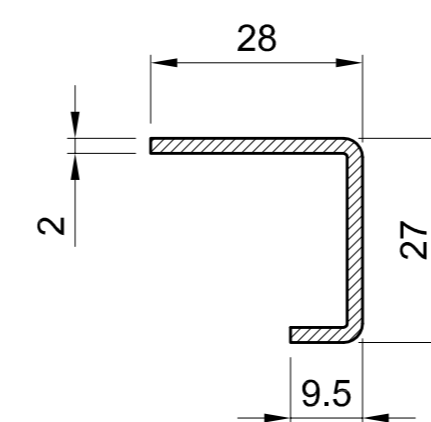

Frame

650 020
Steel tube 35x7:
655 020

650 030
Steel tube 35x7:
655 020

650 040
Steel tube 35x7:
655 020

650 050
Steel tube 35x7:
655 020

Sash

651 010
Reinforcement 28x27,5:
655 210

651 030
Reinforcement 27,5x43,5:
655 230

Fly screen sash

651 050
Reinforcement 28x27:
655 250

Mullion

652 010
Steel tube 27,4x9,6:
655 010

Reinforcement

655 020
35 / 7 / 2 mm
galvanized steel
Ix= 0,09 cm⁴
Iy= 1,61 cm⁴
Insert: 650 020, 650 030,
650 040, 650 050

655 210
28 / 27,5 / 2 mm
galvanized steel
Ix= 1,03 cm⁴
Iy= 1,37 cm⁴
Insert: 650 010

655 230
27,5 / 43,5 / 2 mm
galvanized steel
Ix= 3,43 cm⁴
Iy= 2,35 cm⁴
Insert: 651 030

655 250
28 / 27 / 2 mm
galvanized steel
Ix= 1,15 cm⁴
Iy= 0,81 cm⁴
Insert: 651 050

655 010
27 / 10 / 2 mm
galvanized steel
Ix= 0,16 cm⁴
Iy= 0,95 cm⁴
Insert: 652 010

655 030
20 / 50 / 2 mm
galvanized steel
Ix= 7,55 cm⁴
Iy= 1,72 cm⁴
Insert: 656 330

Gaskets

414 566
Glazing gasket
for frame / casement /
mullion