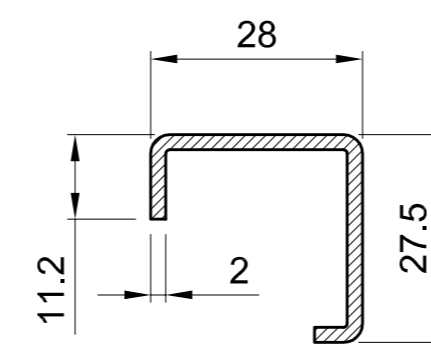

Frame

650 020
Steel tube 35x7:
655 020

650 030
Steel tube 35x7:
655 020

650 040
Steel tube 35x7:
655 020

650 050
Steel tube 35x7:
655 020

Sash

651 010
Reinforcement 28x27,5:
655 210

651 030
Reinforcement 27,5x43,5:
655 230

Fly screen sash

651 050
Reinforcement 28x27:
655 250

Mullion

652 010
Steel tube 27,4x9,6:
655 010

Reinforcement

655 020
35 / 7 / 2 mm
galvanized steel
Ix= 0,09 cm⁴
Iy= 1,61 cm⁴
Insert: 650 020, 650 030,
650 040, 650 050

655 210
28 / 27,5 / 2 mm
galvanized steel
Ix= 1,03 cm⁴
Iy= 1,37 cm⁴
Insert: 650 010

655 230
27,5 / 43,5 / 2 mm
galvanized steel
Ix= 3,43 cm⁴
Iy= 2,35 cm⁴
Insert: 651 030

655 250
28 / 27 / 2 mm
galvanized steel
Ix= 1,15 cm⁴
Iy= 0,81 cm⁴
Insert: 651 050

655 010
27 / 10 / 2 mm
galvanized steel
Ix= 0,16 cm⁴
Iy= 0,95 cm⁴
Insert: 652 010

655 030
20 / 50 / 2 mm
galvanized steel
Ix= 7,55 cm⁴
Iy= 1,72 cm⁴
Insert: 656 330

Gaskets

414 566
Glazing gasket
for frame / casement /
mullion