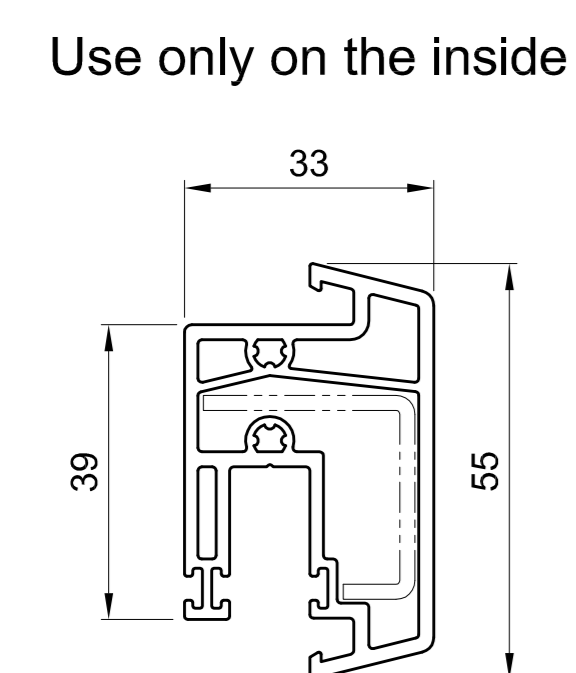

Frame

650 020
Steel tube 35x7:
655 020

650 030
Steel tube 35x7:
655 020

650 040
Steel tube 35x7:
655 020

650 050
Steel tube 35x7:
655 020

Sash

651 010
Reinforcement 28x27,5:
655 210

651 030
Reinforcement 27,5x43,5:
655 230

Fly screen sash

651 050
Reinforcement 28x27:
655 250

Mullion

652 010
Steel tube 27,4x9,6:
655 010

Reinforcement

655 020
35 / 7 / 2 mm
galvanized steel
Ix= 0,09 cm⁴
Iy= 1,61 cm⁴
Insert: 650 020, 650 030,
650 040, 650 050

655 210
28 / 27,5 / 2 mm
galvanized steel
Ix= 1,03 cm⁴
Iy= 1,37 cm⁴
Insert: 650 010

655 230
27,5 / 43,5 / 2 mm
galvanized steel
Ix= 3,43 cm⁴
Iy= 2,35 cm⁴
Insert: 651 030

655 250
28 / 27 / 2 mm
galvanized steel
Ix= 1,15 cm⁴
Iy= 0,81 cm⁴
Insert: 651 050

655 010
27 / 10 / 2 mm
galvanized steel
Ix= 0,16 cm⁴
Iy= 0,95 cm⁴
Insert: 652 010

655 030
20 / 50 / 2 mm
galvanized steel
Ix= 7,55 cm⁴
Iy= 1,72 cm⁴
Insert: 656 330

Gaskets

414 566
Glazing gasket
for frame / casement /
mullion