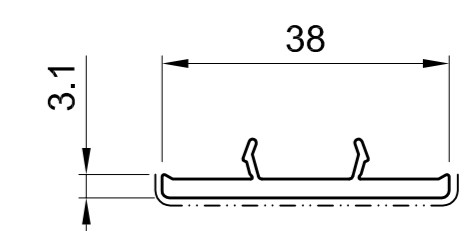

655 210
28 / 27,5 / 2 mm
galvanized steel
Ix= 1,03 cm⁴
Iy= 1,37 cm⁴
Insert: 650 010

655 230
27,5 / 43,5 / 2 mm
galvanized steel
Ix= 3,43 cm⁴
Iy= 2,35 cm⁴
Insert: 651 030

655 250
28 / 27 / 2 mm
galvanized steel
Ix= 1,15 cm⁴
Iy= 0,81 cm⁴
Insert: 651 050

413 807

413 809

413 813

413 817

413 821

Cover profile for static profile bar

656 330
Steel tube 20x50:
655 030

Cover