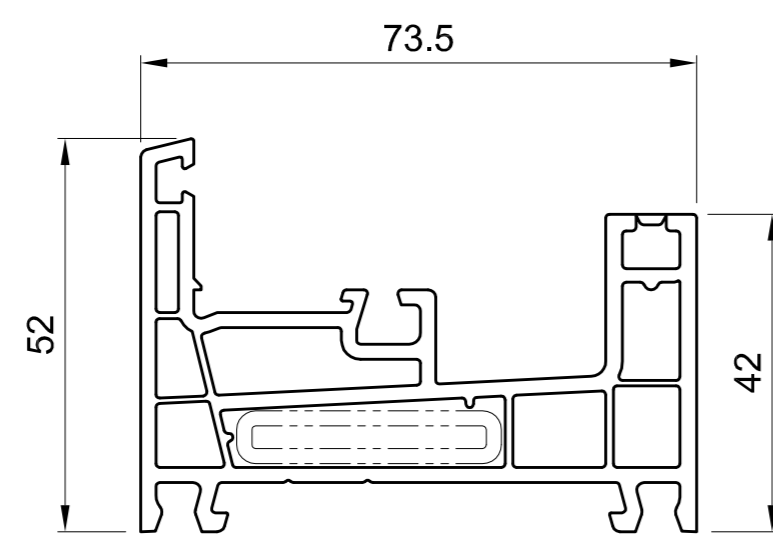

Frame

650 020
Steel tube 35x7:
655 020

650 030
Steel tube 35x7:
655 020

650 040
Steel tube 35x7:
655 020

650 050
Steel tube 35x7:
655 020

Sash

651 010
Reinforcement 28x27,5:
655 210

651 030
Reinforcement 27,5x43,5:
655 230

Fly screen sash

651 050
Reinforcement 28x27:
655 250

Mullion

652 010
Steel tube 27,4x9,6:
655 010

Reinforcement

655 020
35 / 7 / 2 mm
galvanized steel
Ix= 0,09 cm⁴
Iy= 1,61 cm⁴
Insert: 650 020, 650 030,
650 040, 650 050

655 210
28 / 27,5 / 2 mm
galvanized steel
Ix= 1,03 cm⁴
Iy= 1,37 cm⁴
Insert: 650 010

655 230
27,5 / 43,5 / 2 mm
galvanized steel
Ix= 3,43 cm⁴
Iy= 2,35 cm⁴
Insert: 651 030

655 250
28 / 27 / 2 mm
galvanized steel
Ix= 1,15 cm⁴
Iy= 0,81 cm⁴
Insert: 651 050

655 010
27 / 10 / 2 mm
galvanized steel
Ix= 0,16 cm⁴
Iy= 0,95 cm⁴
Insert: 652 010

655 030
20 / 50 / 2 mm
galvanized steel
Ix= 7,55 cm⁴
Iy= 1,72 cm⁴
Insert: 656 330

Gaskets

414 566
Glazing gasket
for frame / casement /
mullion