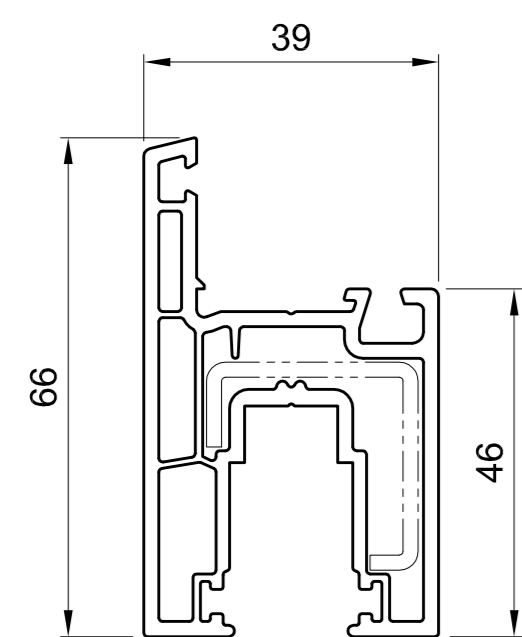

Frame

650 020
Steel tube 35x7:
655 020

650 030
Steel tube 35x7:
655 020

650 040
Steel tube 35x7:
655 020

650 050
Steel tube 35x7:
655 020

Sash

651 010
Reinforcement 28x27,5:
655 210

651 030
Reinforcement 27,5x43,5:
655 230

Fly screen sash

651 050
Reinforcement 28x27:
655 250

Mullion

652 010
Steel tube 27,4x9,6:
655 010

Reinforcement

655 020
35 / 7 / 2 mm
galvanized steel
Ix= 0,09 cm⁴
Iy= 1,61 cm⁴
Insert: 650 020, 650 030,
650 040, 650 050

655 210
28 / 27,5 / 2 mm
galvanized steel
Ix= 1,03 cm⁴
Iy= 1,37 cm⁴
Insert: 650 010

655 230
27,5 / 43,5 / 2 mm
galvanized steel
Ix= 3,43 cm⁴
Iy= 2,35 cm⁴
Insert: 651 030

655 250
28 / 27 / 2 mm
galvanized steel
Ix= 1,15 cm⁴
Iy= 0,81 cm⁴
Insert: 651 050

655 010
27 / 10 / 2 mm
galvanized steel
Ix= 0,16 cm⁴
Iy= 0,95 cm⁴
Insert: 652 010

655 030
20 / 50 / 2 mm
galvanized steel
Ix= 7,55 cm⁴
Iy= 1,72 cm⁴
Insert: 656 330

Gaskets

414 566
Glazing gasket
for frame / casement /
mullion